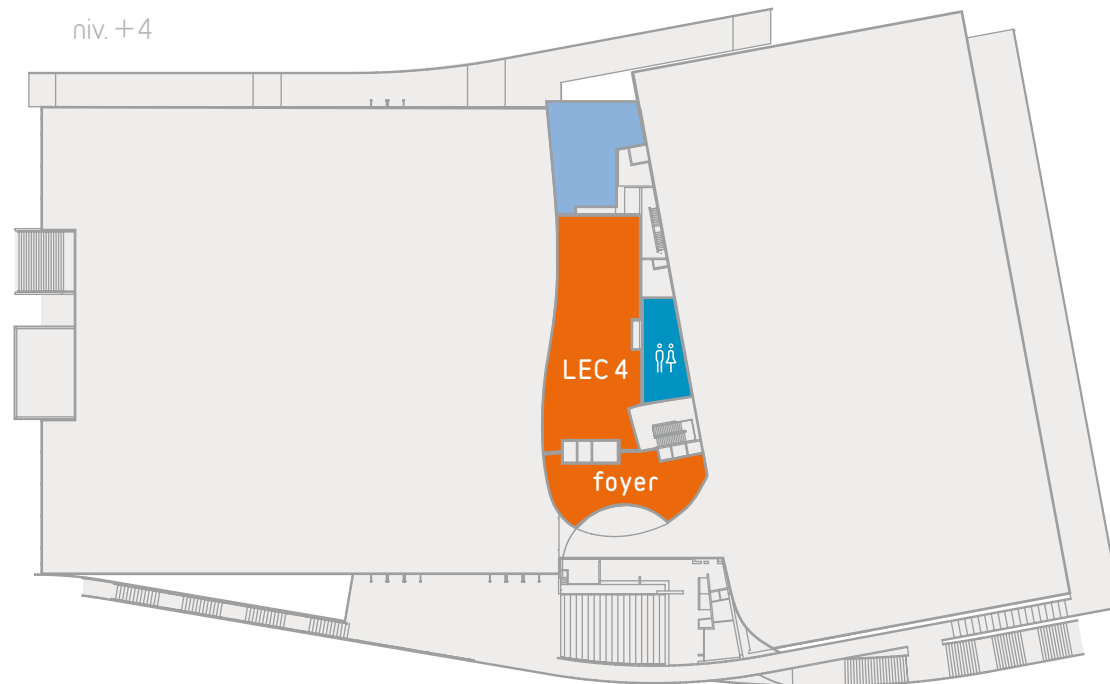

Congress Center

Auditoire et salles de conférence

LEC 1/2/3/4

auditoire	superficie	capacité
LEC 4 (auditoire)	365 m ²	383 places
LEC 4 (foyer)	160 m ²	-

Equipé de sonorisation, projection, wi-fi, cabines de traduction & divisible en 2

- 1 bloc sanitaire
- 1 terrasse de 165 m²

salles de conférence	superficie					
LEC 1	135 m ²	112	64	37	45	108
LEC 2	119 m ²	99	56	33	39	95
LEC 3	98 m ²	81	46	27	32	78

combinaisons	superficie					
LEC 1+2	254 m ²	204	121	70	84	203
LEC 1+2+3	352 m ²	290	167	98	117	280
LEC 2+3	217 m ²	180	103	60	72	173

Equipé de sonorisation, wi-fi et projection

- 1 bloc sanitaire

niv. +4

niv. +1